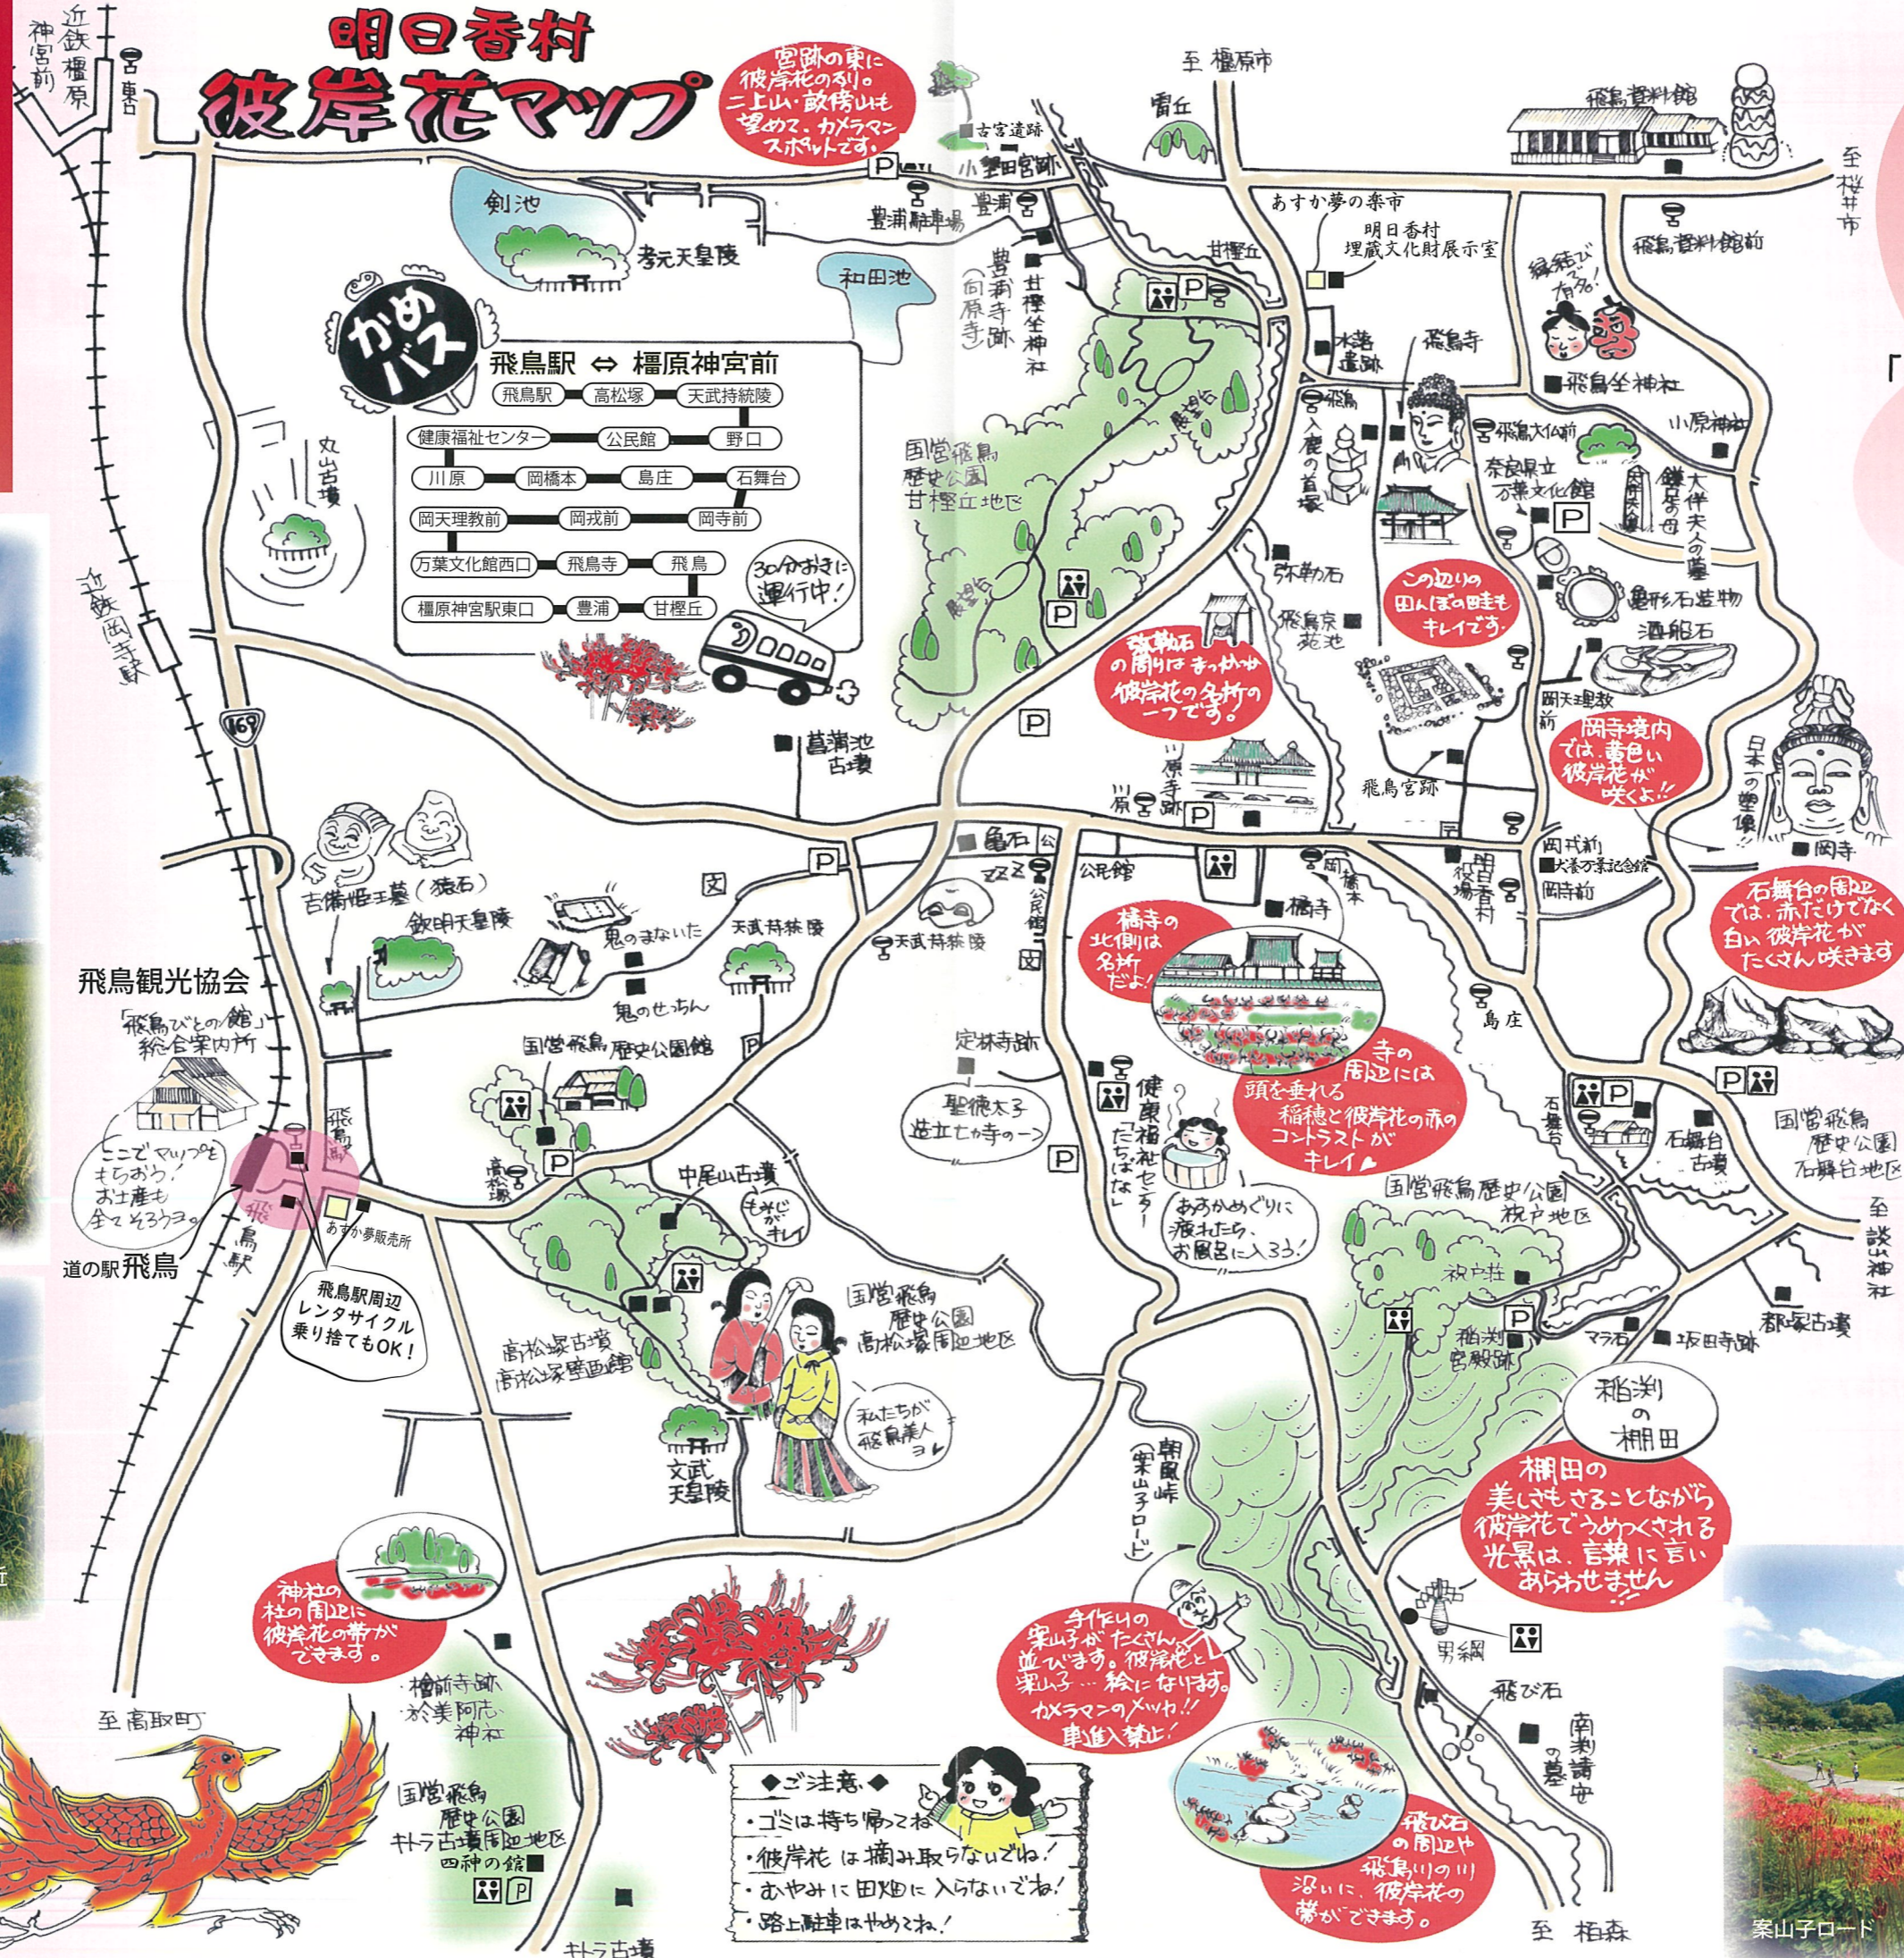

ほぼ毎日更新！  
彼岸花開花情報

QRコードを読み込んで  
スマホでチェック！

# 明日香村 彼岸花マップ

- ◆注意◆
- ゴミは持ち帰るね！
  - 彼岸花は摘み取らないでね！
  - おやみに田畑に入らないでね！
  - 路上駐車はやめようね！

ココロに残る  
明日香の彼岸花  
撮影マナーを守って  
あなただけの  
「心も綺麗な一枚」を！