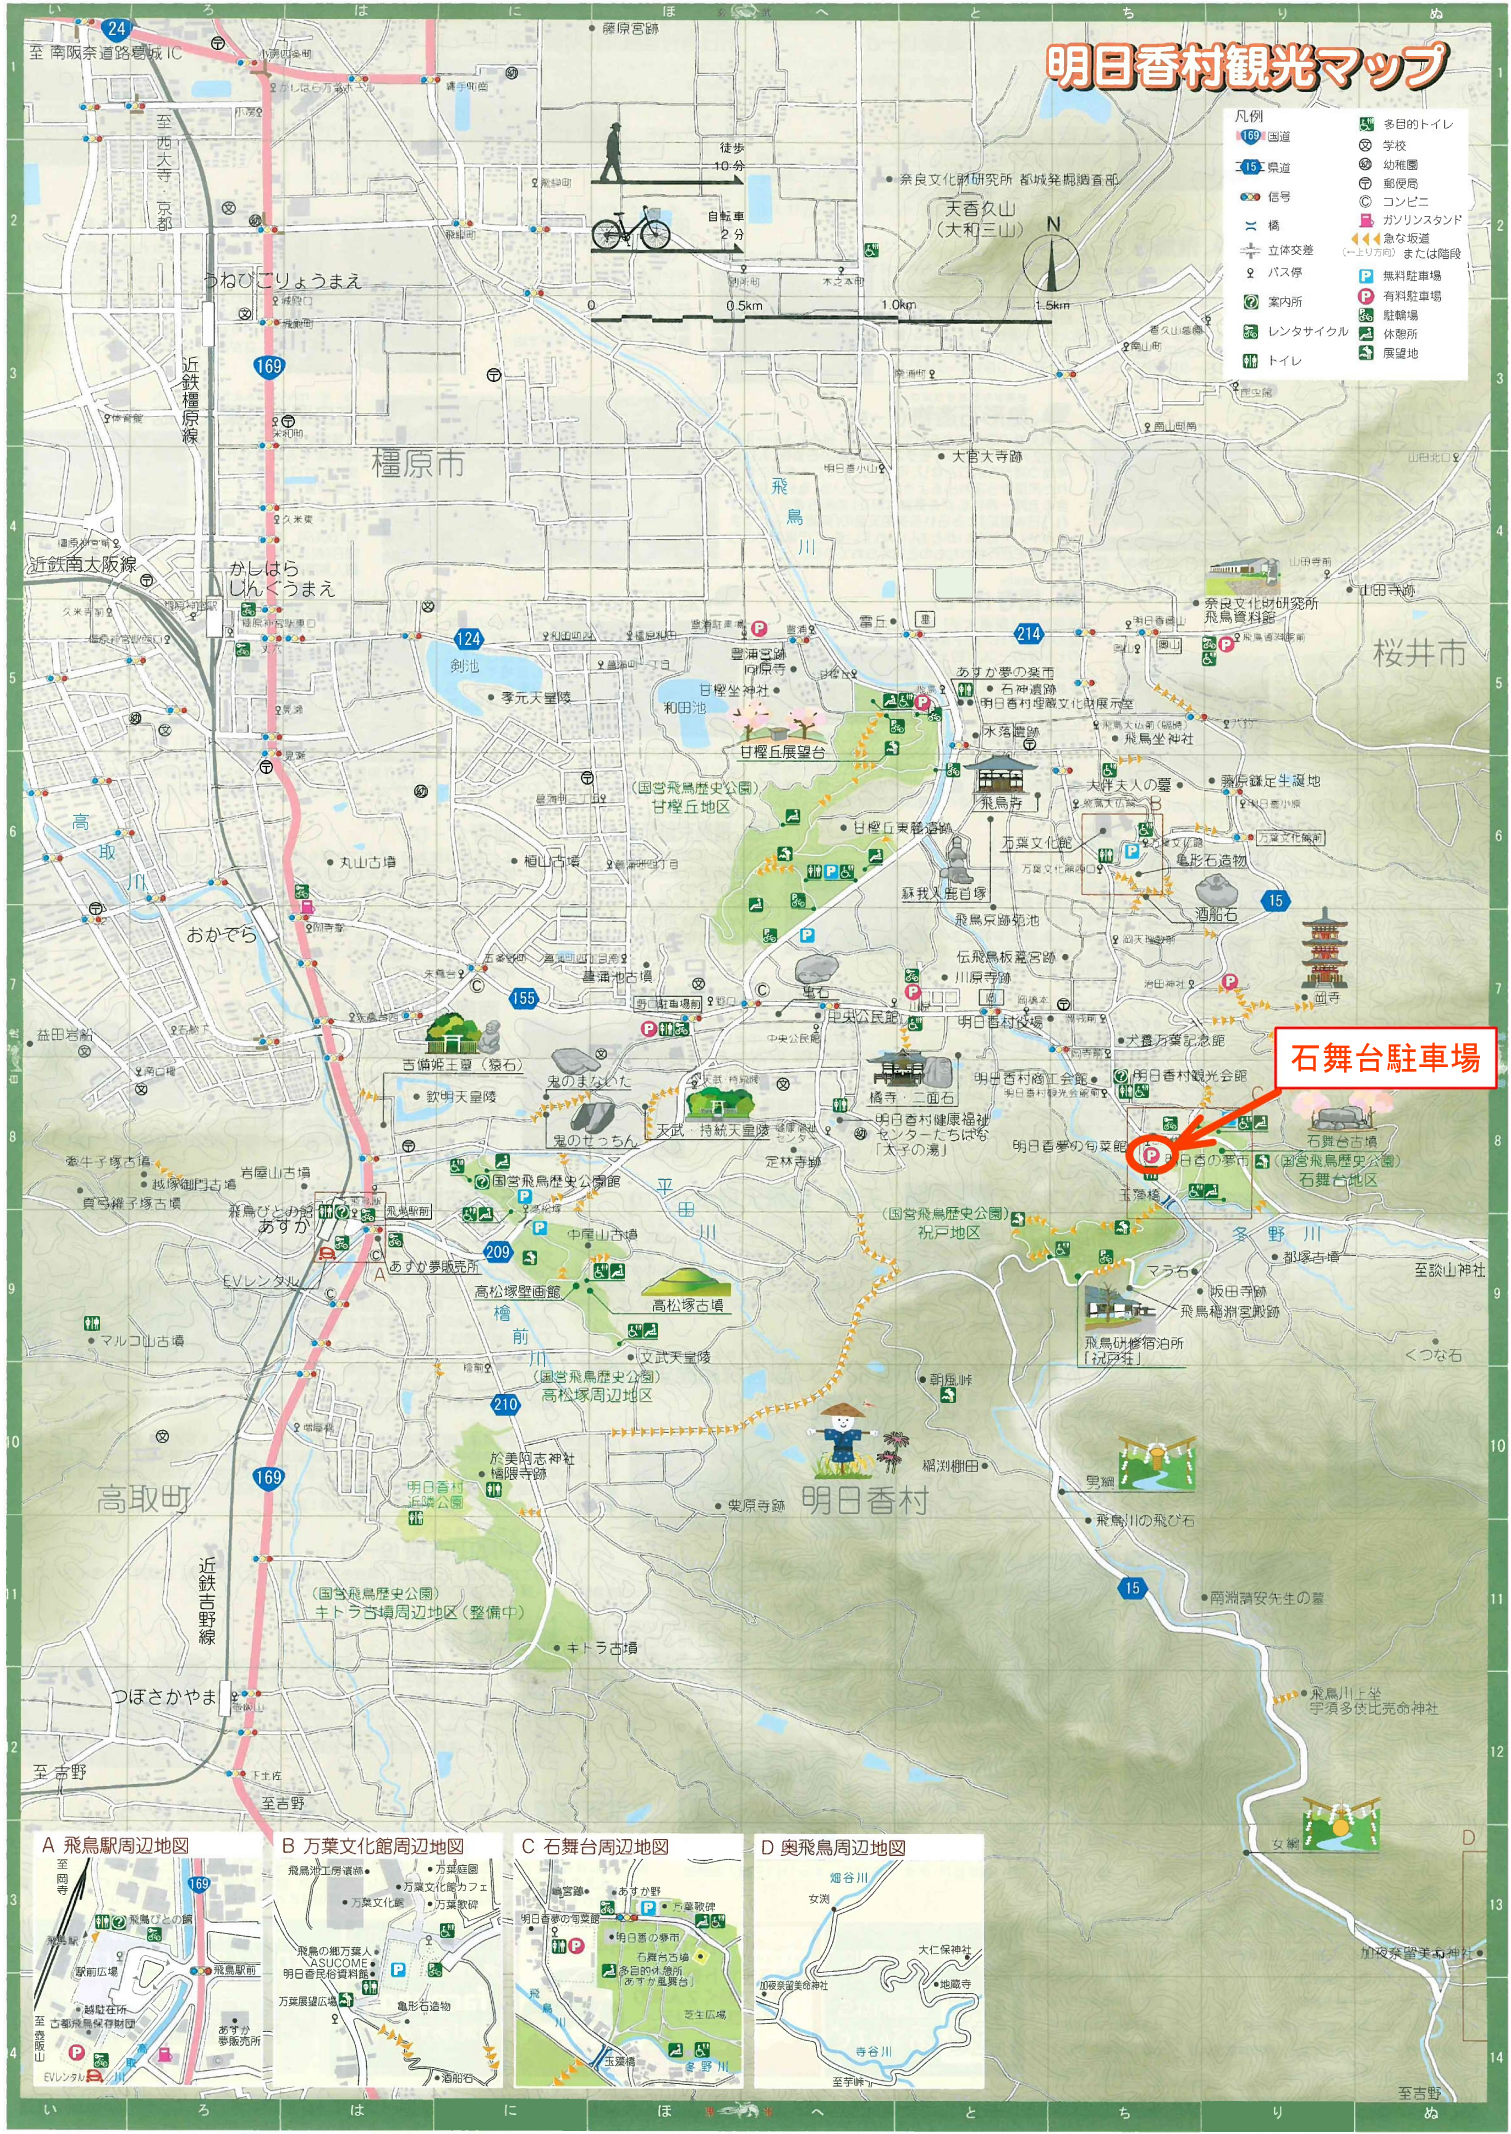

明日香村観光マップ

- 凡例
- 169 国道
 - 15 県道
 - 信号
 - 橋
 - 立体交差
 - バス停
 - 案内所
 - レンタサイクル
 - トイレ
 - 多目的トイレ
 - 学校
 - 幼稚園
 - 郵便局
 - コンビニ
 - ガソリンスタンド
 - 急な坂道 (上り方向) または階段
 - 無料駐車場
 - 有料駐車場
 - 駐輪場
 - 休憩所
 - 展望地

石舞台駐車場

A 飛鳥駅周辺地図

B 万葉文化館周辺地図

C 石舞台周辺地図

D 奥飛鳥周辺地図